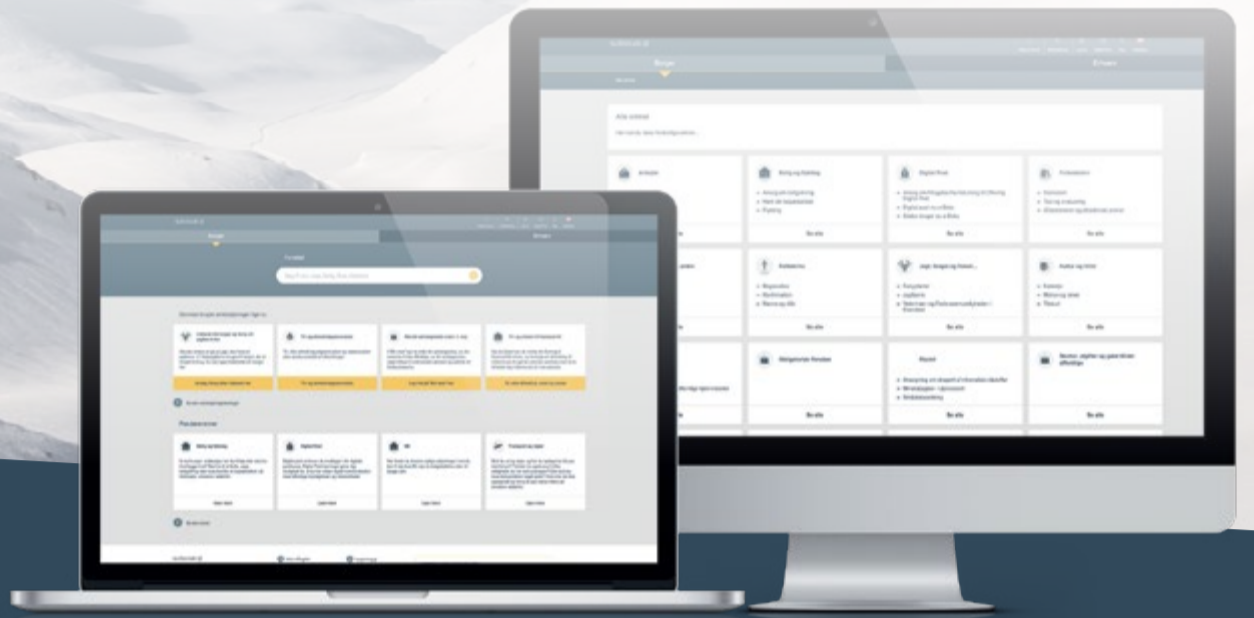

sullissivik.gl

sullissivik.gl nutaamik isikkoqalissaaq

1. december 2020 sullissivik.gl nutaamik isikkoqalissaaq, qalipaait nutaat aamma nutaanik periarfissaqarlersillugu saqqummutissaaq. Isikkua nutaaq sanaajuvoq atoruminassusaa annertusarniarlugu.

Sullissivik.gl nutaami toqqarsinnaavatit:

- **Innuttaasumut innuttaasutut**
- **Suliffeqarfiutilimmut suliffeqarfiutilittut**

Isikkuata nutaap paasissutissat, imminullu sullississutinut periarfissat atorususatit naniuminarsitissavai.

sullissivik.gl lancerer nyt design

Den 1. december 2020 lancerer sullissivik.gl et nyt design med nye farver og funktioner. Det nye design er skabt med henblik på øget brugervenlighed.

Når du er inde på det nye sullissivik.gl, kan du vælge:

- **Borger som borger**
- **Erhverv som erhvervsdrivende**

Det nye design vil gøre det lettere for dig at finde de informationer og selvbetjeningsløsninger du ønsker at bruge.