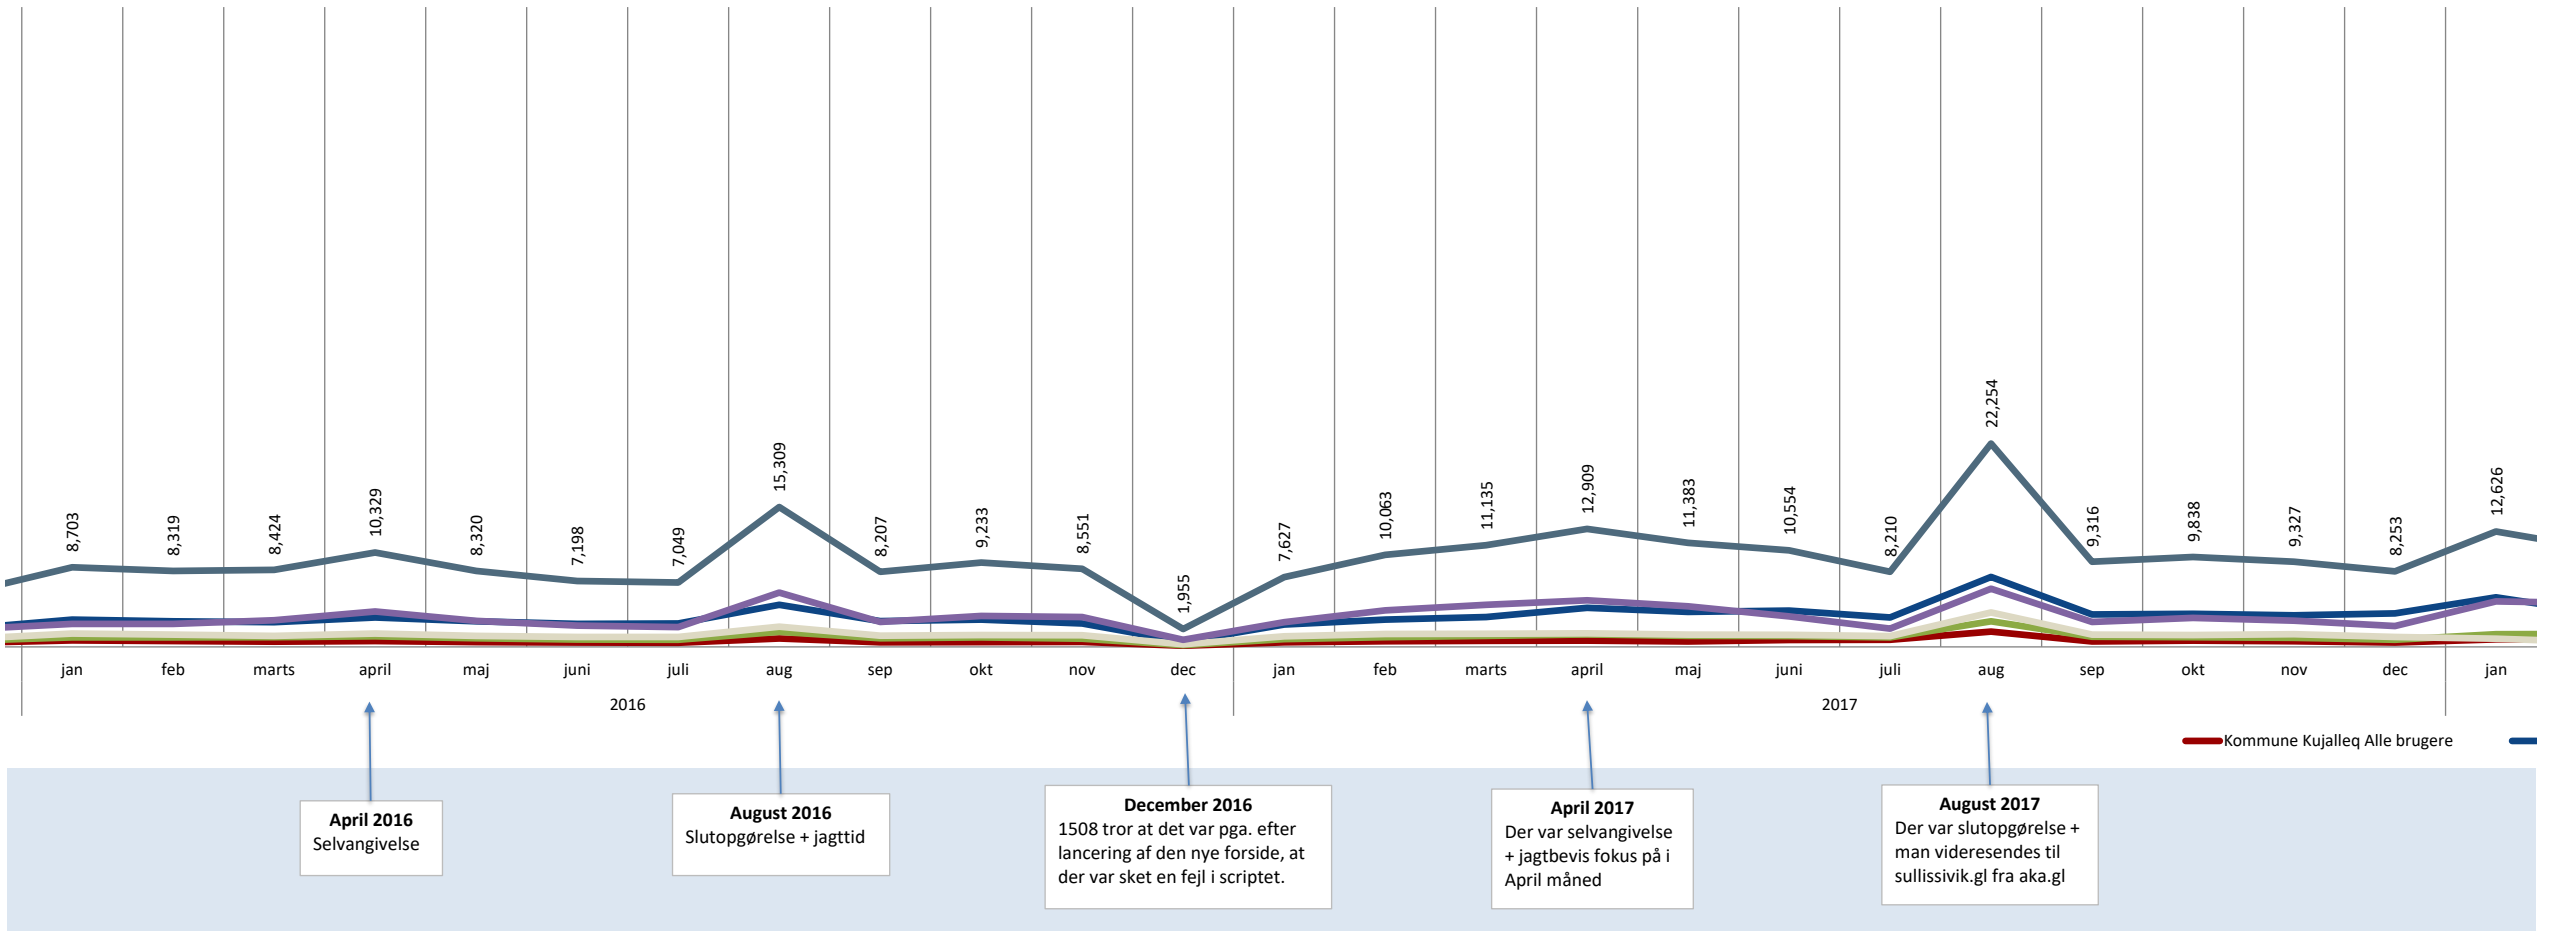

Atuisut / Unikke brugere

April 2016
Selvangivelse

August 2016
Slutopgørelse + jagttid

December 2016
1508 tror at det var pga. efter lancering af den nye forside, at der var sket en fejl i scriptet.

April 2017
Der var selvangivelse + jagtbevis fokus på i April måned

August 2017
Der var slutopgørelse + man videresendes til sullissivik.gl fra aka.gl

2020

2021

April 2020
Rejseansøgning - COVID-19

Maj 2020
Selvangivelse
Rejseansøgning

August 2020
Slutoppgørelse
2 - højeste tal

December 2020
Nyt design med venstre menu -
kommunevælgeren kommer
frem kun i indholdet

Juli 2021
CoronaPAS
5 - højeste tal

August 2021
Slutoppgørelse
1 - Højeste tal
REKORD

Januar 2022
4 - højeste tal

Marts 2022
Nedbrud + løsninger
der gik ned