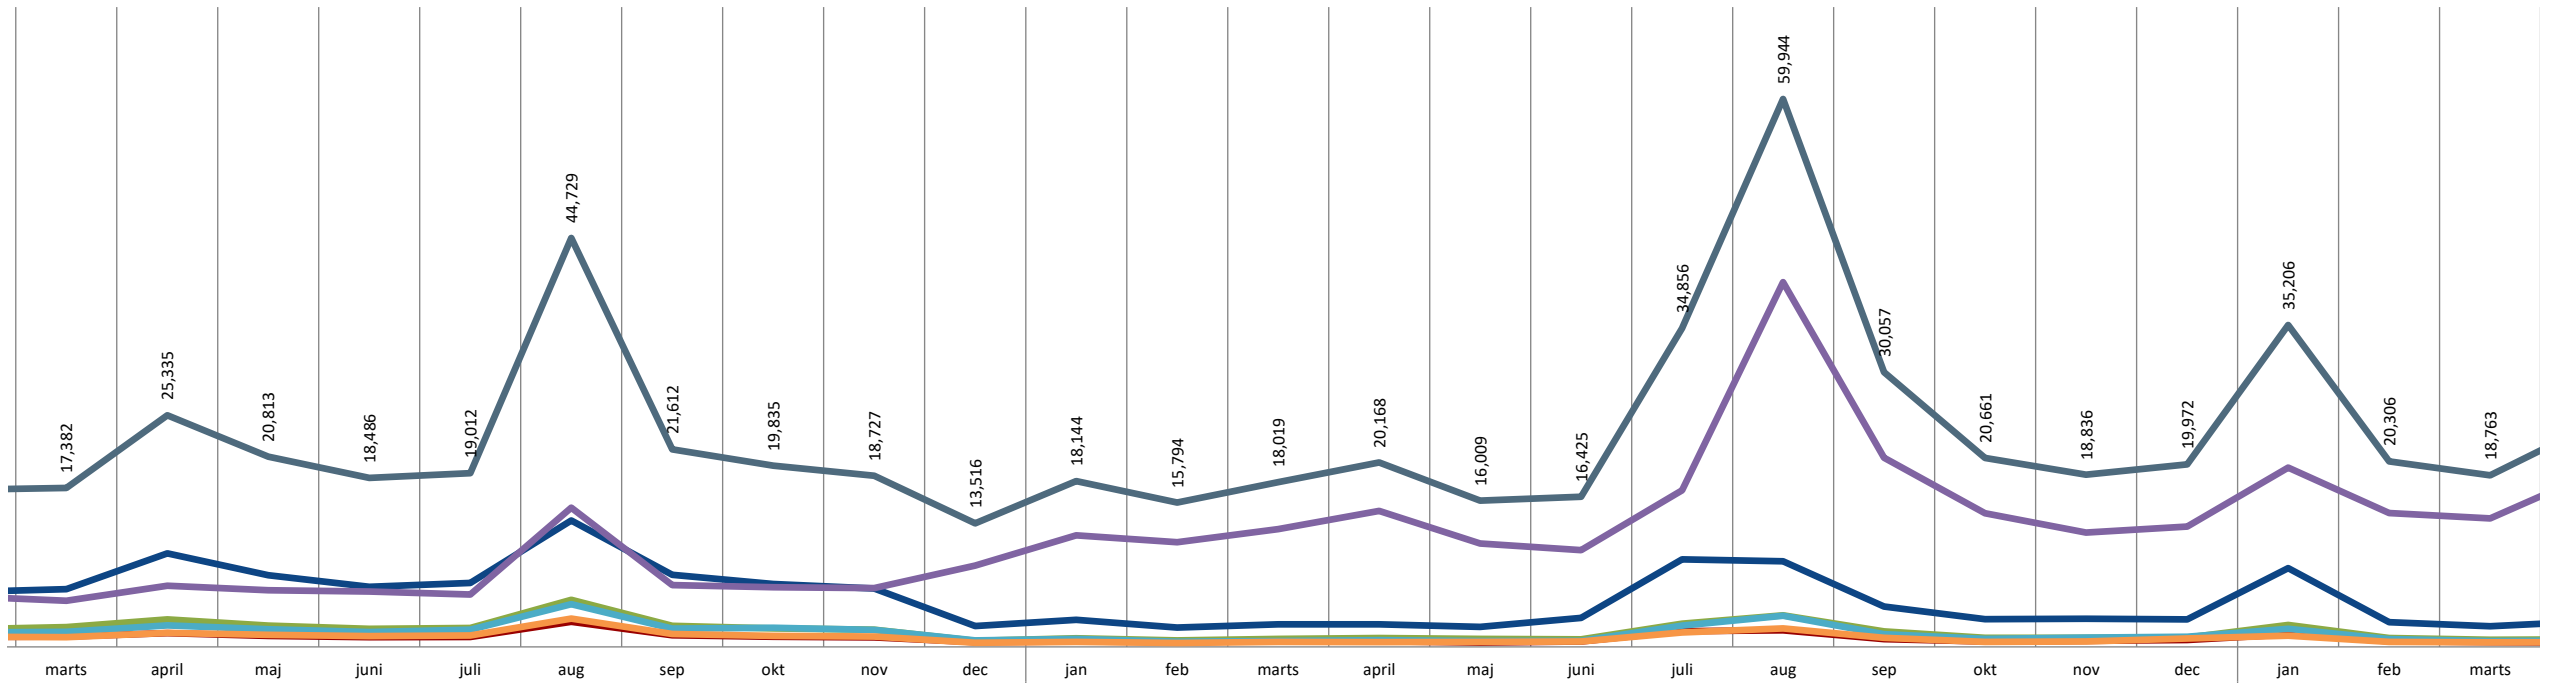

Atuisut / Unikke brugere

April 2016
Selvangivelse

August 2016
Slutopgørelse + jagttid

December 2016
1508 tror at det var pga. efter lancering af den nye forside, at der var sket en fejl i scriptet.

April 2017
Der var selvangivelse + jagtbevis fokus på i April måned

August 2017
Der var slutopgørelse + man videresendes til sullissivik.gl fra aka.gl

2020

2021

April 2020
Rejseansøgning - COVID-19

Maj 2020
Selvangivelse
Rejseansøgning

August 2020
Slutoppgørelse
2 - højeste tal

December 2020
Nyt design med venstre menu -
kommunevælgeren kommer
frem kun i indholdet

Juli 2021
CoronaPAS
5 - højeste tal

August 2021
Slutoppgørelse
1 - Højeste tal
REKORD

Januar 2022
4 - højeste tal

Marts 2022
Nedbrud + løsninger
der gik ned