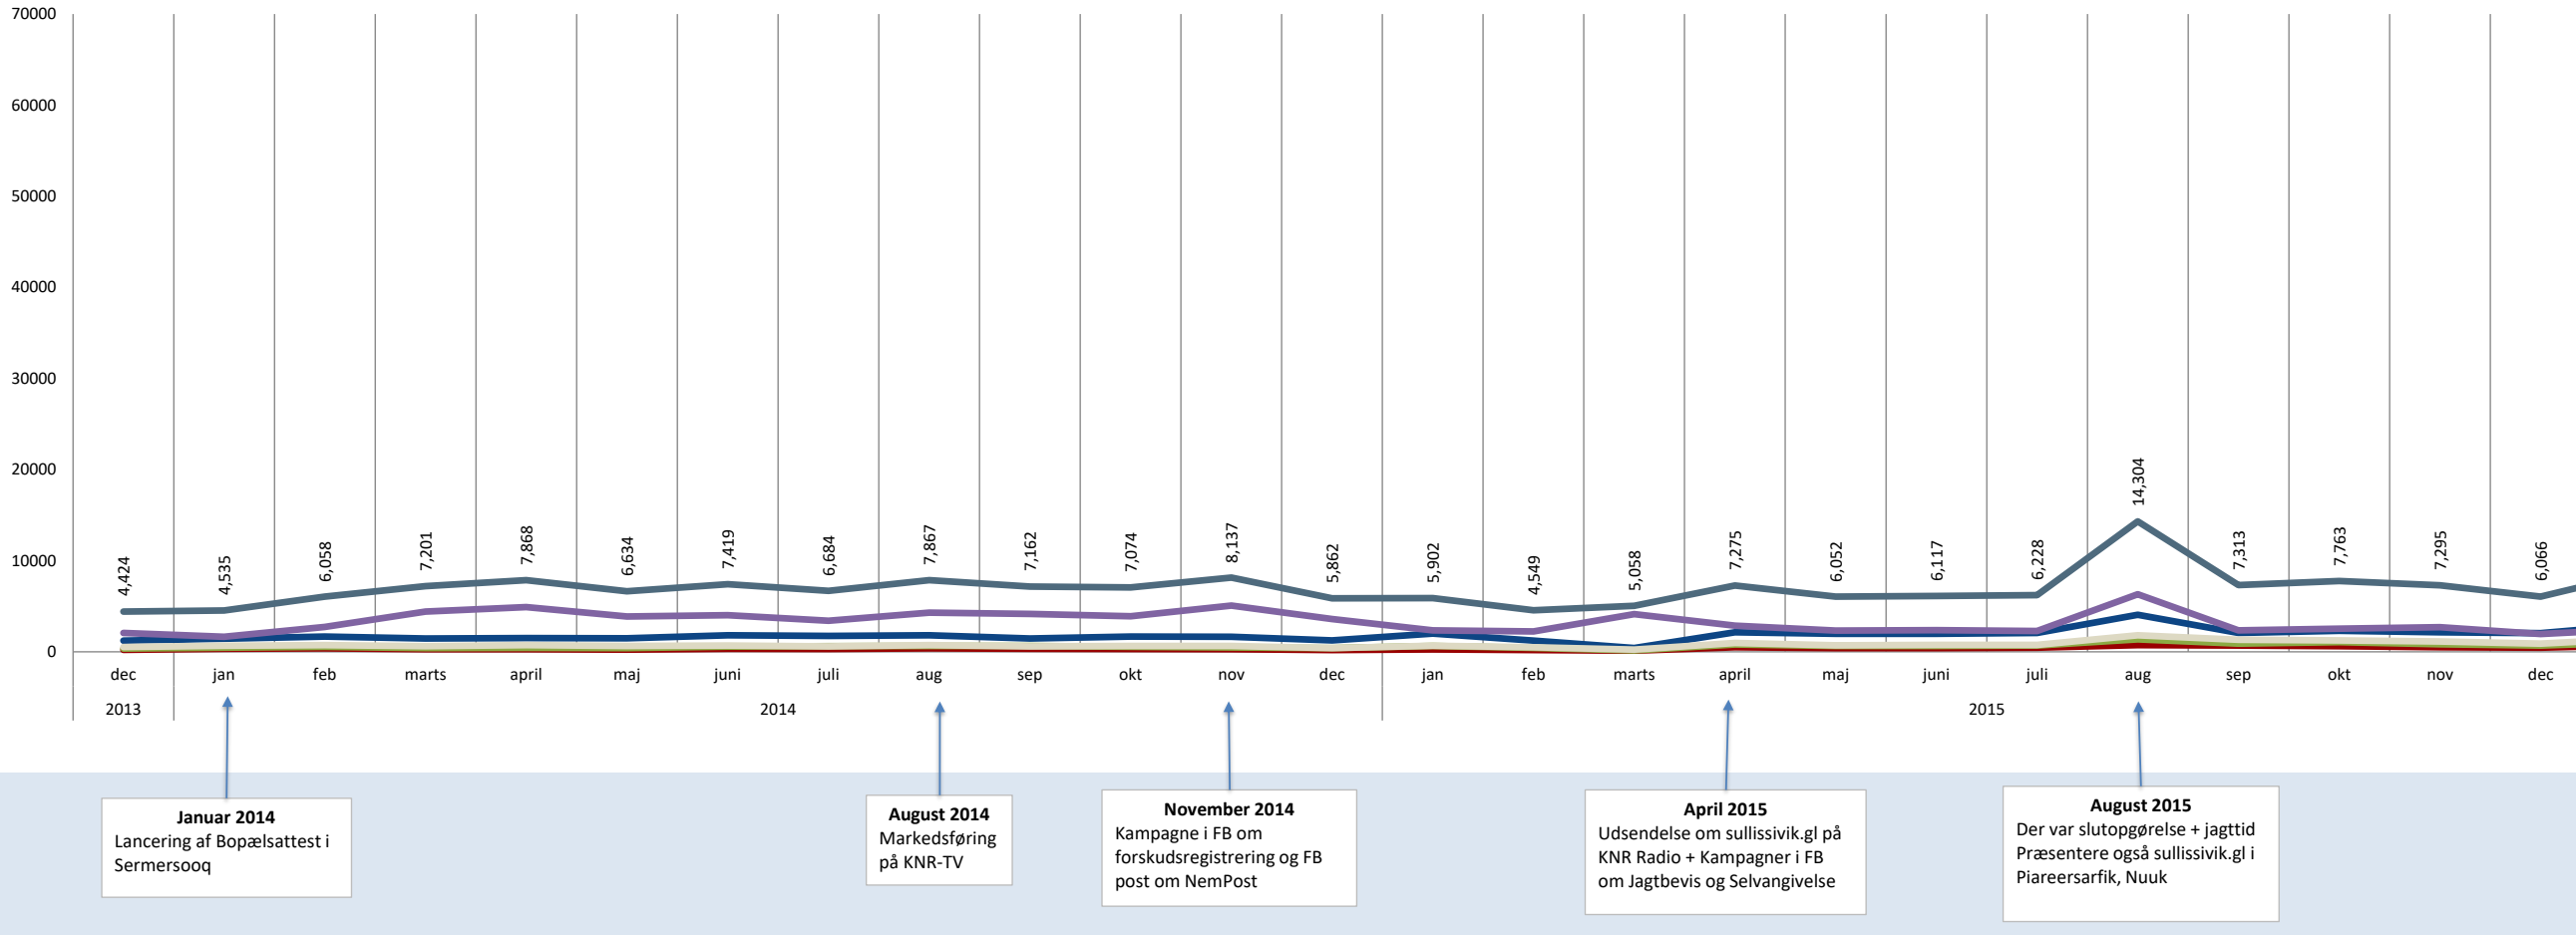

Atuisut / Unikke brugere

April 2016
Selvangivelse

August 2016
Slutopgørelse + jagttid

December 2016
1508 tror at det var pga. efter lancering af den nye forside, at der var sket en fejl i scriptet.

April 2017
Der var selvangivelse + jagtbevis fokus på i April måned

August 2017
Der var slutopgørelse + man videresendes til sullissivik.gl fra aka.gl

2020

2021

April 2020
Rejseansøgning - COVID-19

Maj 2020
Selvangivelse
Rejseansøgning

August 2020
Slutoppgørelse
2 - højeste tal

December 2020
Nyt design med venstre menu -
kommunevælgeren kommer
frem kun i indholdet

Juli 2021
CoronaPAS
5 - højeste tal

August 2021
Slutoppgørelse
1 - Højeste tal
REKORD

Januar 2022
4 - højeste tal

Marts 2022
Nedbrud + løsninger
der gik ned