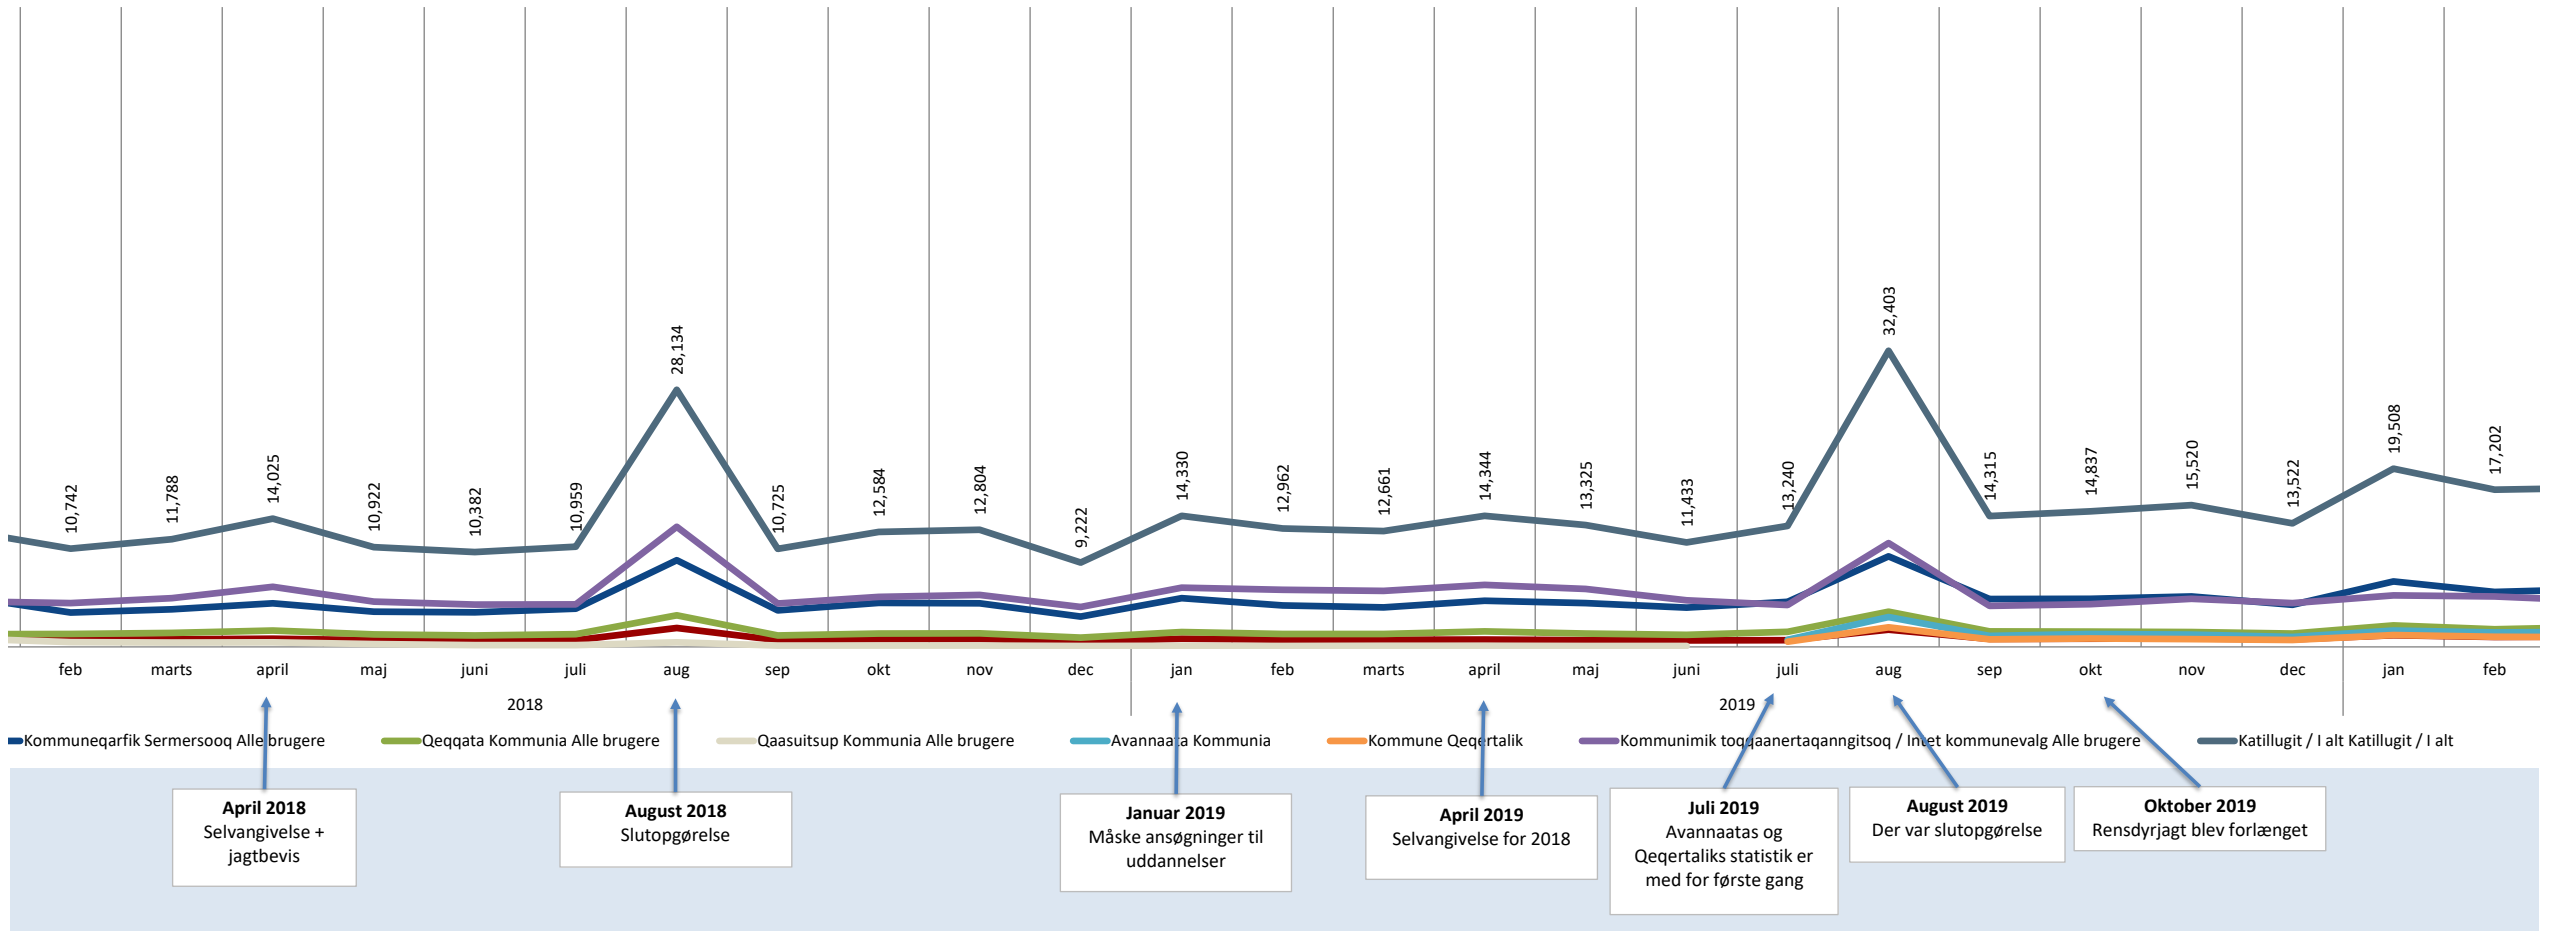

Atuisut / Unikke brugere

April 2016
Selvangivelse

August 2016
Slutopgørelse + jagttid

December 2016
1508 tror at det var pga. efter lancering af den nye forside, at der var sket en fejl i scriptet.

April 2017
Der var selvangivelse + jagtbevis fokus på i April måned

August 2017
Der var slutopgørelse + man videresendes til sullissivik.gl fra aka.gl

2020

2021

April 2020
Rejseansøgning - COVID-19

Maj 2020
Selvangivelse
Rejseansøgning

August 2020
Slutoppgørelse
2 - højeste tal

December 2020
Nyt design med venstre menu -
kommunevælgeren kommer
frem kun i indholdet

Juli 2021
CoronaPAS
5 - højeste tal

August 2021
Slutoppgørelse
1 - Højeste tal
REKORD

Januar 2022
4 - højeste tal

Marts 2022
Nedbrud + løsninger
der gik ned