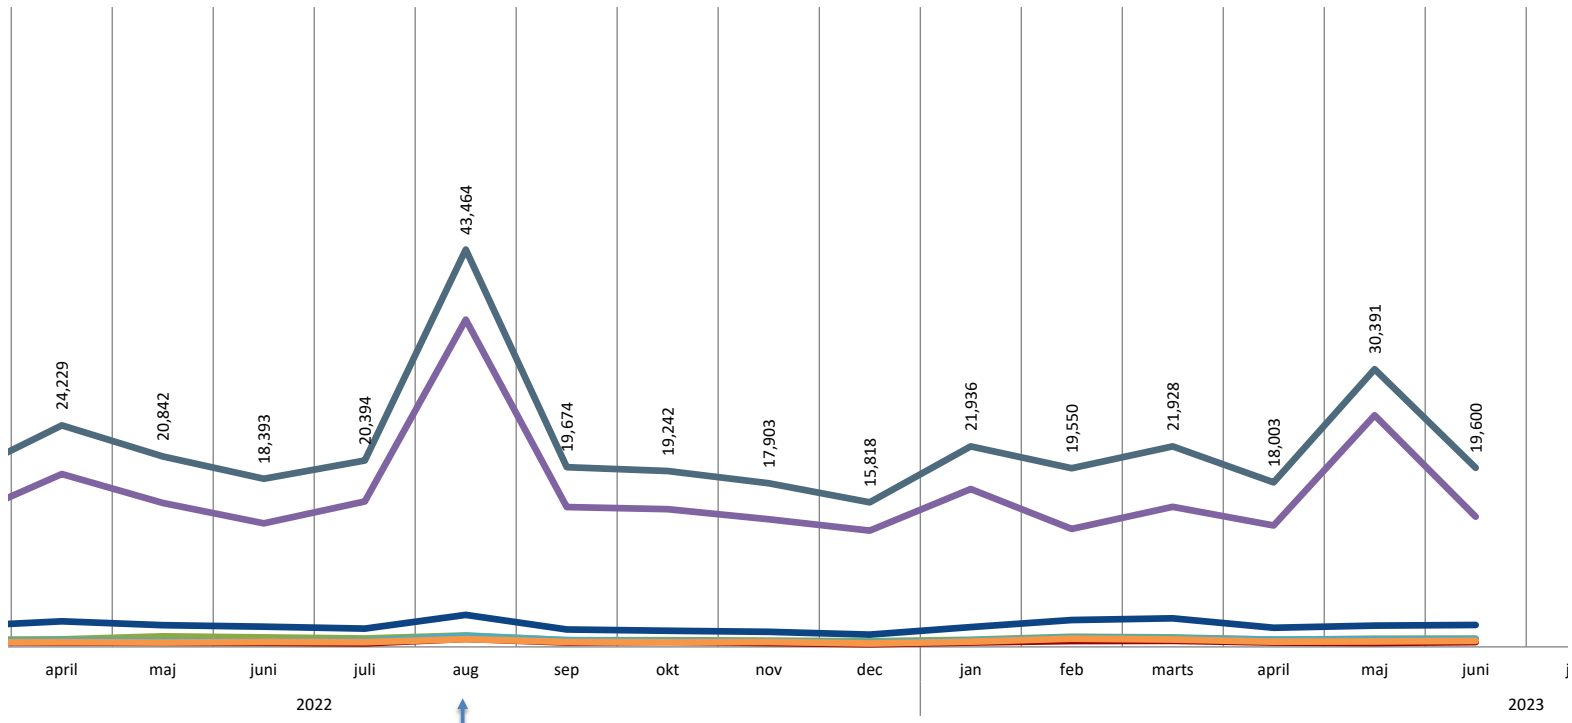

August 2017
Der var slutopgørelse + man videresendes til sullissivik.gl fra aka.gl

2020

2021

April 2020
Rejseansøgning - COVID-19

Maj 2020
Selvangivelse
Rejseansøgning

August 2020
Slutoppgørelse
2 - højeste tal

December 2020
Nyt design med venstre menu -
kommunevælgeren kommer
frem kun i indholdet

Juli 2021
CoronaPAS
5 - højeste tal

August 2021
Slutoppgørelse
1 - Højeste tal
REKORD

Januar 2022
4 - højeste tal

Marts 2022
Nedbrud + løsninger
der gik ned