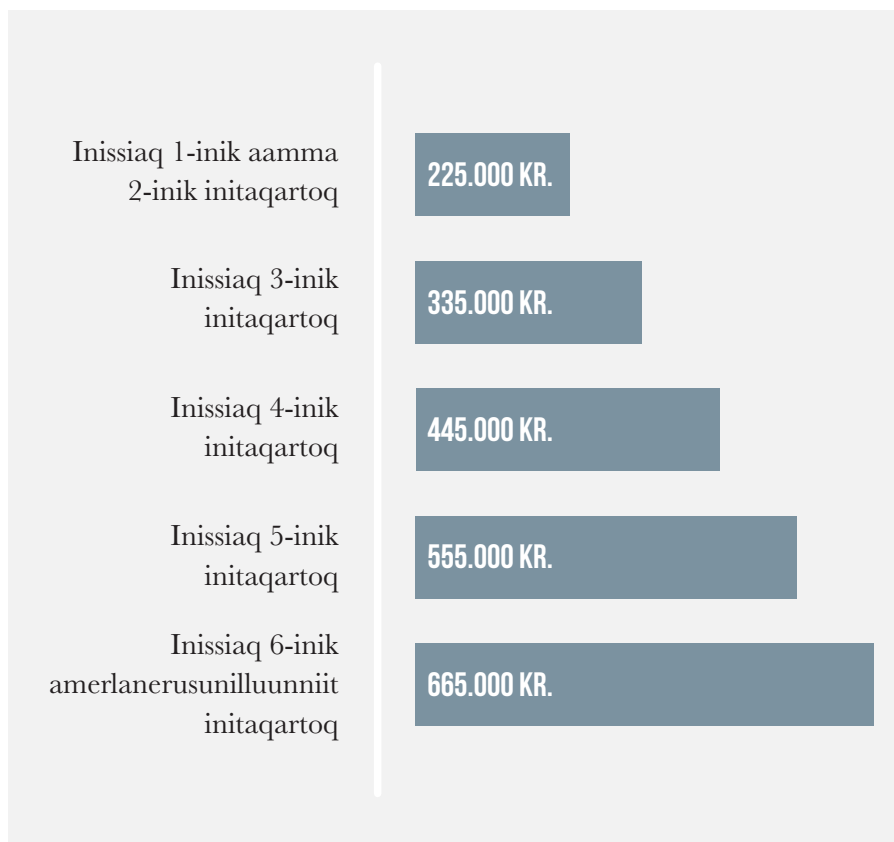

QANOQ SIVISUTIGISUMIK INEQARSIMANEQ MALILLUGU TUNISINERMUT AKIGITITAP APPARTINNEQARNERA

Inissiaq suarmi pingasunik amerlanernilluunniit attartortittakkanik inissiaqtaqartumi najugaqaruit, tunisinermit akigititami procentinngorlugu annikillilerivigineqarsinnaavutit. Annikilliliissutissaanut qanoq sivisutigisumik attartortuusimanersutit* apeqqutaavoq.

TUNISINERMI AKIGITITAP PROCENTINNGORLUGU APPARTINNEQARNERA APEQQUTAATINNAGU, ANNIKILLILISSUTAASUP ANINGAASAT MAKKUA SINNERSINNAANNGILAI: