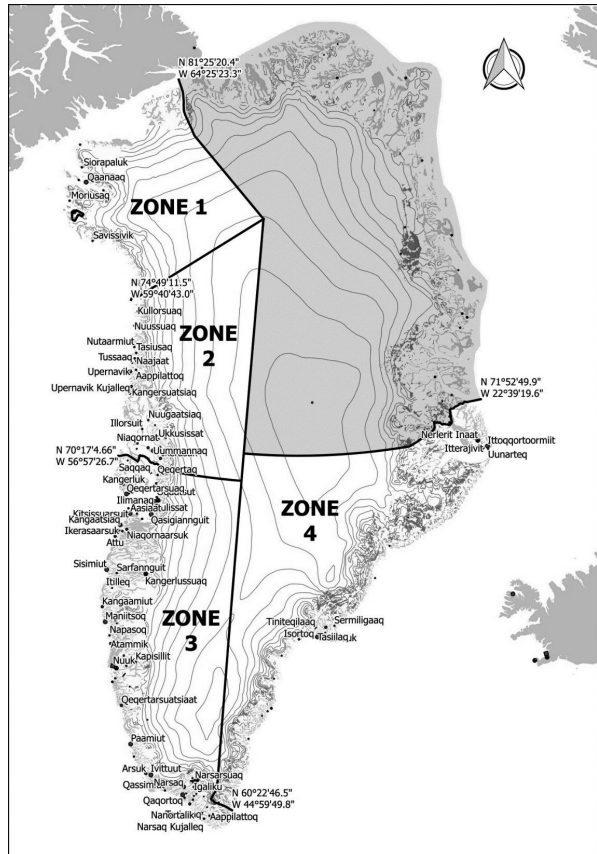

TIMMISSAT

Inatsisit: Timmissanik piniarneq inatsisitigut timmissat illersugaanerat piniagaanerallu pillugit Namminersorlutik Oqartussat nalunaarutaanni nutaami nr. 17, 28. oktobari 2019-imeersumi malittarisassiuunneqarpoq. Sumiiffiit eqqissisimatitat nutaat tallimaapput, tulukkat aamma naajat ukiuni tallimani misileraataasuumik ukioq kaajallallugu killeqanngitsumik piniarneqarsinnaapput, Mittarfeqarfiit imaluunniit kommunit periarfissaqarput mittarfiit, eqqaaviit aamma eqqaavissuit eqqaanni tulukkat naajallu manniinik katersitsinissamut imaluunniit uuliamik serpartaatitsinissamut kiisalu timmissanik qinnuteqarnikkut nalunaaqutsersuisinnaaneq piriarfissaavoq..

Sulloqqortuussutisut piumasaqaatit: Timmiarsiut sullua annerpaamik 12-iusoq aamma qoorortuaraq sullua minnerpaamik .17-iusoq.

Piniariaatsit allat: Saaqutit nuffisilluunniit nalinginnaasumik kiisalu Zone 1-mi aamma Zone 4-mi appaliarsunniarnermi qalut aamma naperniutit ipullit.

Zone 1: Avannamut Petermann Fjord-imut killeqarpoq. Kujammullu Hammer Ø-mut killeqarluni.

Zone 2: Avannamut killeqarfia Hammer Ø. Kujammut Maligaat nalaani killeqarpoq.

Zone 3: Avannamut Maligaat killeqarfia. Kujammut Kanajorartuut killeqarfia.

Zone 4: Kujammut Kanajorartuut killeqarfia. Avammut Kap Biot killeqarfia.